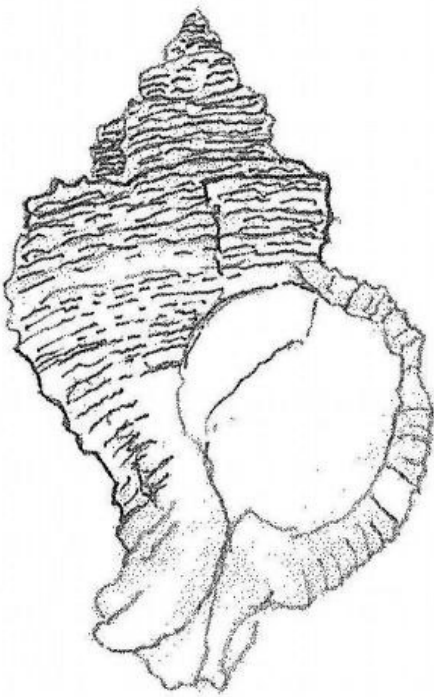

*Guida Semplice
ai Molluschi del Mare
Mediterraneo*

*Simple Guide
to the Mediterranean
Sea Molluscs*

*Guida Semplice
ai Molluschi del Mare Mediterraneo
Gastropoda*

Muricidae

serie 1 - dimensioni reali

*Simple Guide
to the Mediterranean Sea Molluscs*

Questa prima edizione sarà sicuramente oggetto di revisioni effettuate, nel tempo, sulla base di collaborazioni con gli altri paesi partecipanti.

Hexaplex trunculus
(Linnaeus, 1758)

Indothais lacera
(Born, 1778)